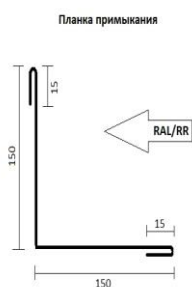

Планка примыкания

Цвет	Л детали
	2м
4 стандартных цвета*	990 р.
другие цвета RAL	1 119 р.

*Цинк 0,5 RAL 9003 RAL 3005 RAL 6005 RAL 8017