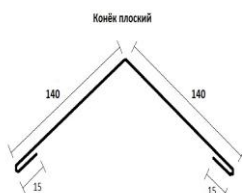

Цвет	Л детали
	2м
4 стандартных цвета*	1 860 р.
другие цвета RAL	2 102 р.

Накладка ендовы верхняя

6.

Цвет	Л детали
	2м
4 стандартных цвета*	900 р.
другие цвета RAL	1 017 р.

Конёк плоский 140 x 140

7.

Цвет	Л детали
	2м
4 стандартных цвета*	930 р.
другие цвета RAL	1 051 р.