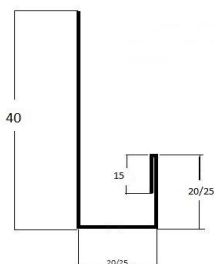

J – профиль

12.

Для	Цвет	L детали	
		2м	3м
25/25	4 стандартных цвета*	320 р.	470 р.
	другие цвета RAL	362 р.	531 р.
20/20	4 стандартных цвета*	290 р.	430 р.
	другие цвета RAL	328 р.	486 р.
25/20	4 стандартных цвета*	300 р.	450 р.
	другие цвета RAL	339 р.	509 р.
20/25	4 стандартных цвета*	300 р.	450 р.
	другие цвета RAL	339 р.	509 р.

*Цинк 0,5 RAL 9003

RAL 3005

RAL 6005

RAL 8017