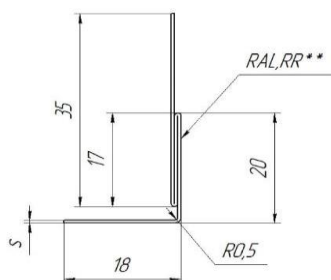

Угол внутренний для цокольного сайдинга

7.

Полка	Цвет	L детали	
		2м	3м
75мм	4 стандартных цвета*	670 р.	1 000 р.
	другие цвета RAL	757 р.	1 130 р.

Завершающая планка «Аквилон»

8.

Цвет	L детали	
	2м	3м
4 стандартных цвета*	270 р.	410 р.
другие цвета RAL	305 р.	463 р.