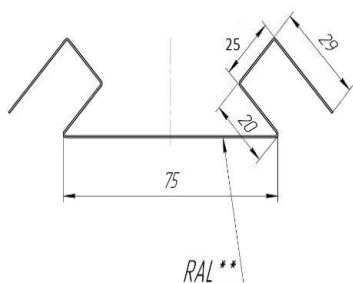

Полка	Цвет	L детали	
		2м	3м
75мм	4 стандартных цвета*	670 р.	1 000 р.
	другие цвета RAL	757 р.	1 130 р.