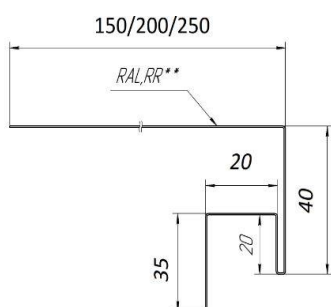

ОСНОВНЫЕ ФАСОННЫЕ ЭЛЕМЕНТЫ **ДЛЯ ФАСАДОВ**

1 - Фаска для сайдинга/софита

1.

Полка	Цвет	L детали	
		2м	3м
150 мм	4 стандартных цвета*	800 р.	1 190 р.
	другие цвета RAL	904 р.	1 345 р.
200 мм	4 стандартных цвета*	950 р.	1 420 р.
	другие цвета RAL	1 074 р.	1 605 р.
250 мм	4 стандартных цвета*	1 100 р.	1 640 р.
	другие цвета RAL	1 243 р.	1 853 р.