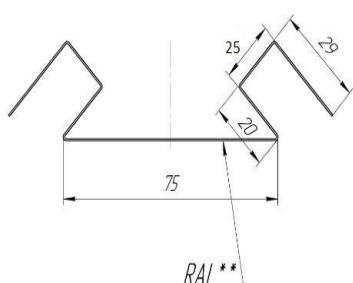

Угол наружный для цокольного сайдинга

5.

Полка	Цвет	L детали	
		3м	
75мм x 75мм	4 стандартных цвета*	1 460 р.	
	другие цвета RAL	1 650 р.	

Угол внутренний для сайдинга

6.

Полка	Цвет	L детали	
		2м	3м
75мм	4 стандартных цвета*	670 р.	1 000 р.
	другие цвета RAL	757 р.	1 130 р.