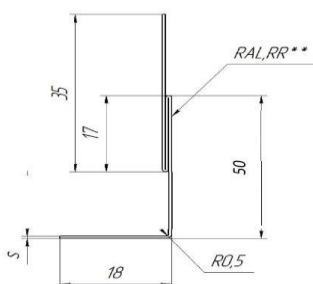

ОСНОВНЫЕ ФАСОННЫЕ ЭЛЕМЕНТЫ **ДЛЯ ФАСАДОВ**

Завершающая планка "Аквилон" – удлиненный

9.

Цвет	L детали	
	2м	3м
4 стандартных цвета	360 р.	540 р.
другие цвета RAL	407 р.	610 р.

Стартовая планка Zn (оцинкованная)

10.