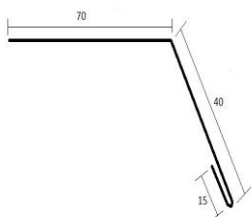

Капельник конденсата для гибкой черепицы

4.

Капельник конденсата для гибкой черепицы