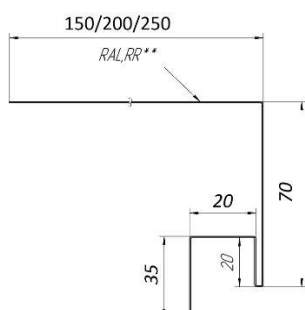

Околооконная планка для сайдинга

2.

Полка	Цвет	L детали	
		2м	3м
150 мм	4 стандартных цвета*	890 р.	1 330 р.
	другие цвета RAL	1 006 р.	1 503 р.
200 мм	4 стандартных цвета*	1 040 р.	1 550 р.
	другие цвета RAL	1 175 р.	1 752 р.
250 мм	4 стандартных цвета*	1 190 р.	1 780 р.
	другие цвета RAL	1 345 р.	2 011 р.