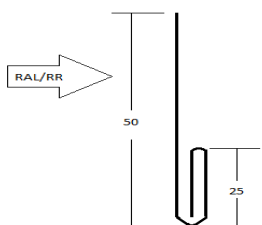

Стартовая планка Zn (оцинкованная)

10.

Цвет	L детали
	2м
4 стандартных цвета	170 р.
другие цвета RAL	192 р.

Финишная планка

11

Цвет	L детали	
	2м	3м
4 стандартных цвета	300 р.	450 р.
другие цвета RAL	339 р.	509 р.