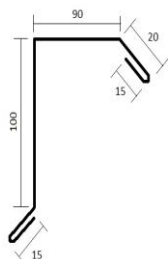

ОСНОВНЫЕ ФАСОННЫЕ ЭЛЕМЕНТЫ **ДЛЯ КРОВЛИ**

Ветровая (торцевая) планка для металлочерепицы

1.