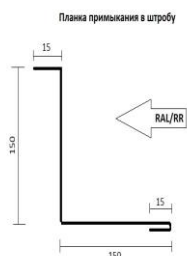

9.

Конёк фигурный 140 x 140

Цвет	Л детали
	2м
4 стандартных цвета*	1 170 р.
другие цвета RAL	1 322 р.

10.

Конёк фигурный 190 x 190

Цвет	Л детали
	2м
4 стандартных цвета*	1 470 р.
другие цвета RAL	1 661 р.

11.