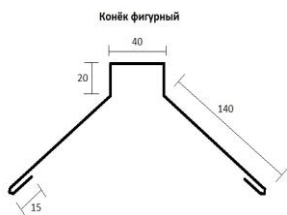

ОСНОВНЫЕ ФАСОННЫЕ ЭЛЕМЕНТЫ **ДЛЯ КРОВЛИ**

9.