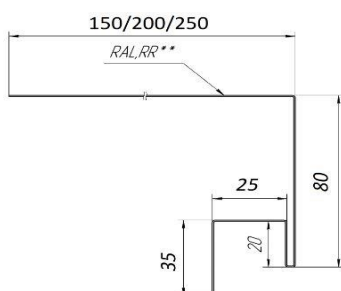

Околооконная планка для цокольного сайдинга

3.

Полка	Цвет	L детали	
		2м	3м
150 мм	4 стандартных цвета*	930 р.	1 400 р.
	другие цвета RAL	1 051 р.	1 582 р.
200 мм	4 стандартных цвета*	1 080 р.	1 620 р.
	другие цвета RAL	1 220 р.	1 831 р.
250 мм	4 стандартных цвета*	1 230 р.	1 850 р.
	другие цвета RAL	1 390 р.	2 091 р.

Угол наружный для сайдинга

4.