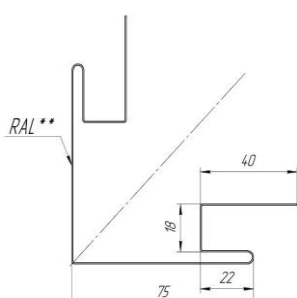

Полка	Цвет	L детали
		3м
75мм x 75мм	4 стандартных цвета*	1 400 р.
	другие цвета RAL	1 582 р.

*Цинк 0,5 RAL 9003

RAL 3005

RAL 6005

RAL 8017