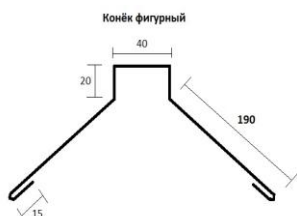

Конёк фигурный 140 x 140

Цвет	Л детали
	2м
4 стандартных цвета*	1 170 р.
другие цвета RAL	1 322 р.

10.

Конёк фигурный 190 x 190

Цвет	Л детали
	2м
4 стандартных цвета*	1 470 р.
другие цвета RAL	1 661 р.

11.