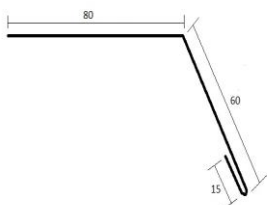

Капельник конденсата для металлочерепицы

3.

Капельник конденсата