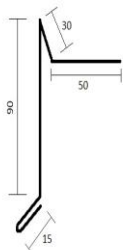

Ветровая (торцевая) планка для гибкой черепицы

2.

Ветровая (торцевая) для гибкой черепицы

Цвет	Л детали
	2м
4 стандартных цвета*	600 р.
другие цвета RAL	678 р.