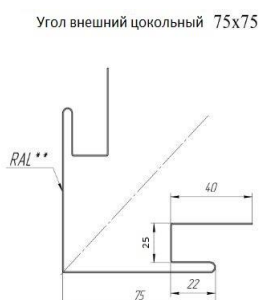

ОСНОВНЫЕ ФАСОННЫЕ ЭЛЕМЕНТЫ **ДЛЯ ФАСАДОВ**

Угол наружный для цокольного сайдинга

5.

Полка	Цвет	L детали	
		3м	
75мм x 75мм	4 стандартных цвета*	1 460 р.	
	другие цвета RAL	1 650 р.